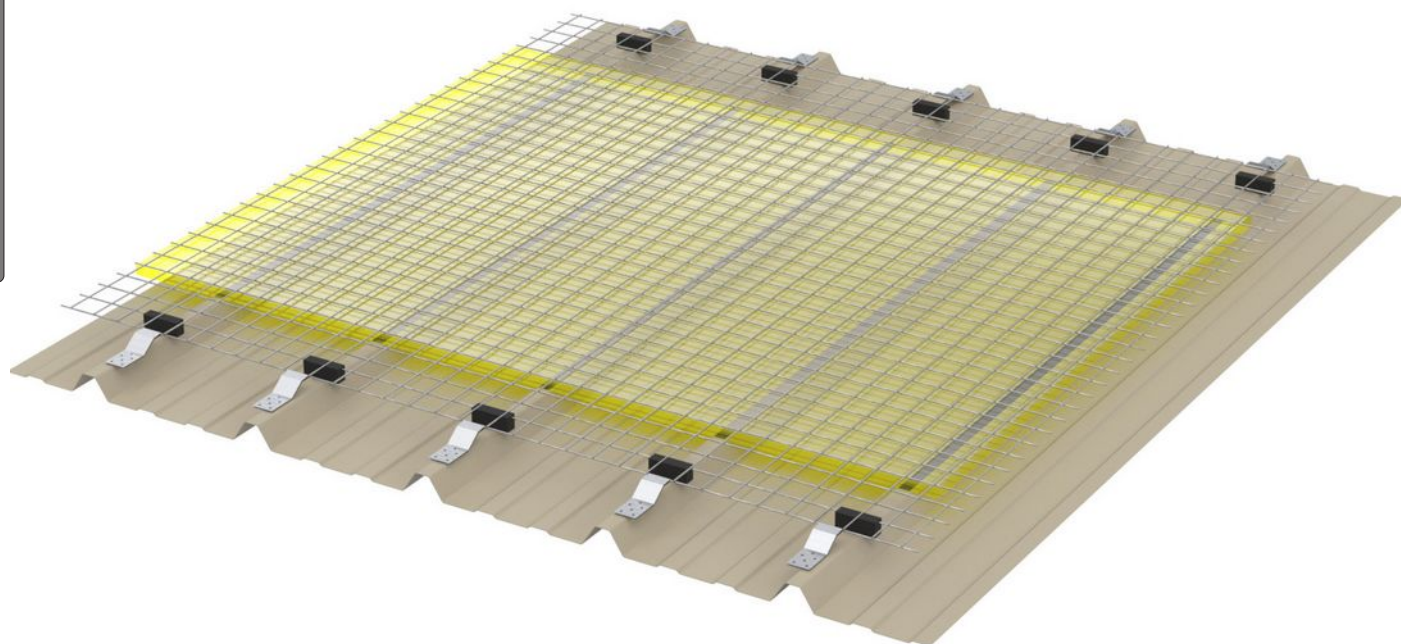

NORME

Grille antichute

SECURITOIT® Grille

Grille antichute translucide : **SECURITOIT® grille à plat**

La grille **SECURITOIT® grille à plat** est un moyen de protection collective contre les chutes de hauteur à travers des translucides. Adaptée aux toitures bac acier et fibrociment, ces grilles sont disponibles autoportantes ou à fixer sur la toiture. Elles sont certifiées pour une résistance à 1200 joules selon le protocole d'essai GIF (mars 1997) et du document MR72 de la CRAM (septembre 1990).

Installation rapide
Grande modularité
Sans entretien

Matière : Acier zingué
Finition : Brut
Technique : Livré avec notices et plans consultables sur internet:
<http://extranet.somain.fr>