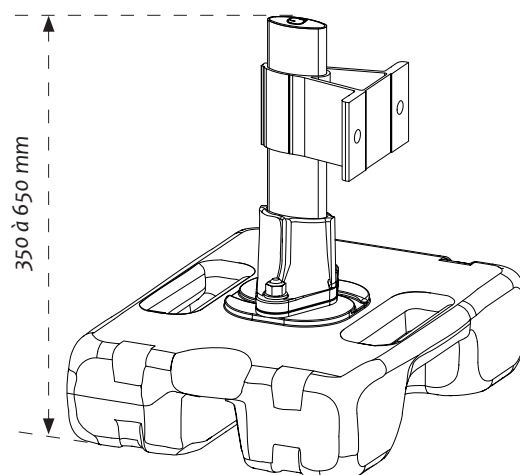

Grille antichute lanterneau : **SECURITOIT® grille déportée**

La grille de protection **SECURITOIT® grille déportée** est un moyen de protection collective contre les chutes de hauteur à travers des lanterneaux.

SECURITOIT® grille déportée est léger, facile et rapide à installer.

La grille est en acier zingué.

SECURITOIT® grille déportée est un dispositif sur mesure permettant la sécurisation des puits de lumière de toutes dimensions.

Options :

SECURITOIT® grille déportée est proposé par défaut avec des plots lestés.

Aussi disponible avec des plaques de fixation sur bac acier.

Encombrement :

Les pieds sont réalisés sur mesure avec une hauteur comprise entre : 350 mm et 600 mm.

NORME

Grille antichute

SECURITOIT® Grille

Grille antichute translucide : **SECURITOIT® grille à plat**

La grille **SECURITOIT® grille à plat** est un moyen de protection collective contre les chutes de hauteur à travers des translucides. Adaptée aux toitures bac acier et fibrociment, ces grilles sont disponibles autoportantes ou à fixer sur la toiture. Elles sont certifiées pour une résistance à 1200 joules selon le protocole d'essai GIF (mars 1997) et du document MR72 de la CRAM (septembre 1990).