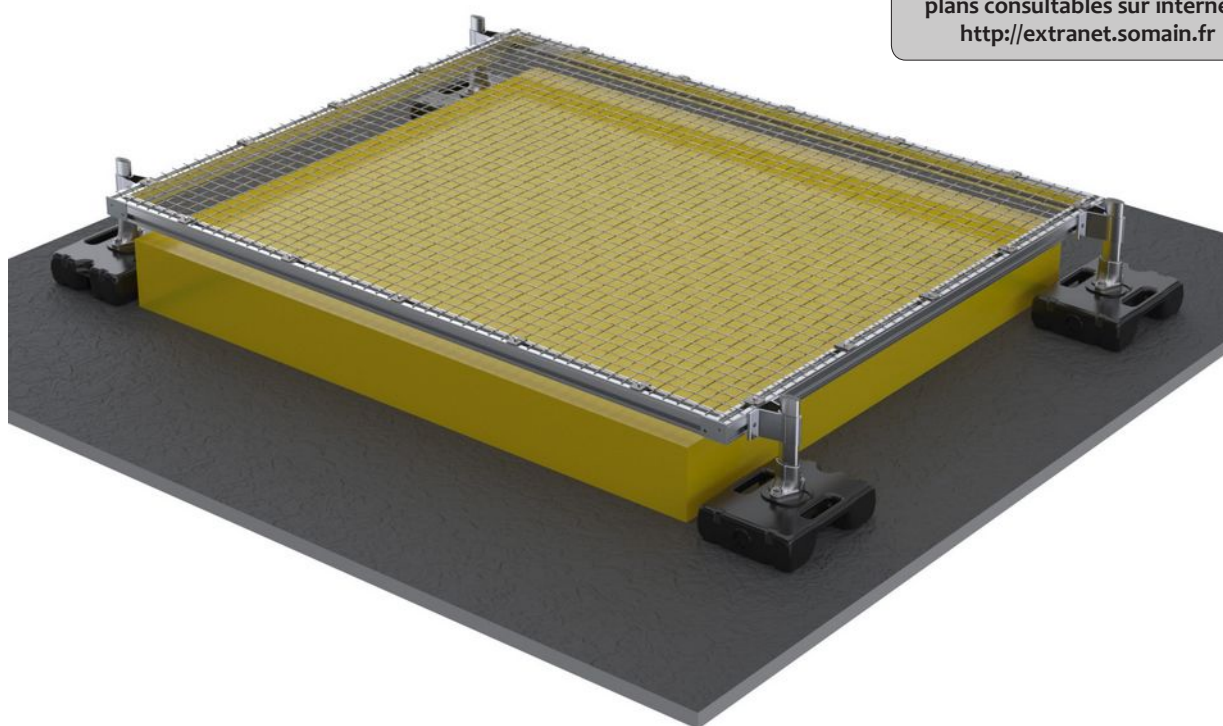

Grille antichute lanterneau : **SECURITOIT® grille déportée**

La grille de protection **SECURITOIT® grille déportée** est un moyen de protection collective contre les chutes de hauteur à travers des lanterneaux.

Elles sont disponibles autoportantes ou à fixer sur la toiture et sont certifiées pour une résistance à 1200 joules selon le protocole d'essai GIF (mars 1997) et du document MR72 de la CRAM (septembre 1990).

Installation rapide
Grande modularité
Sans entretien

Matière : Aluminium, acier zingué

Finition : Brut

Technique : Livré avec notices et plans consultables sur internet:
<http://extranet.somain.fr>